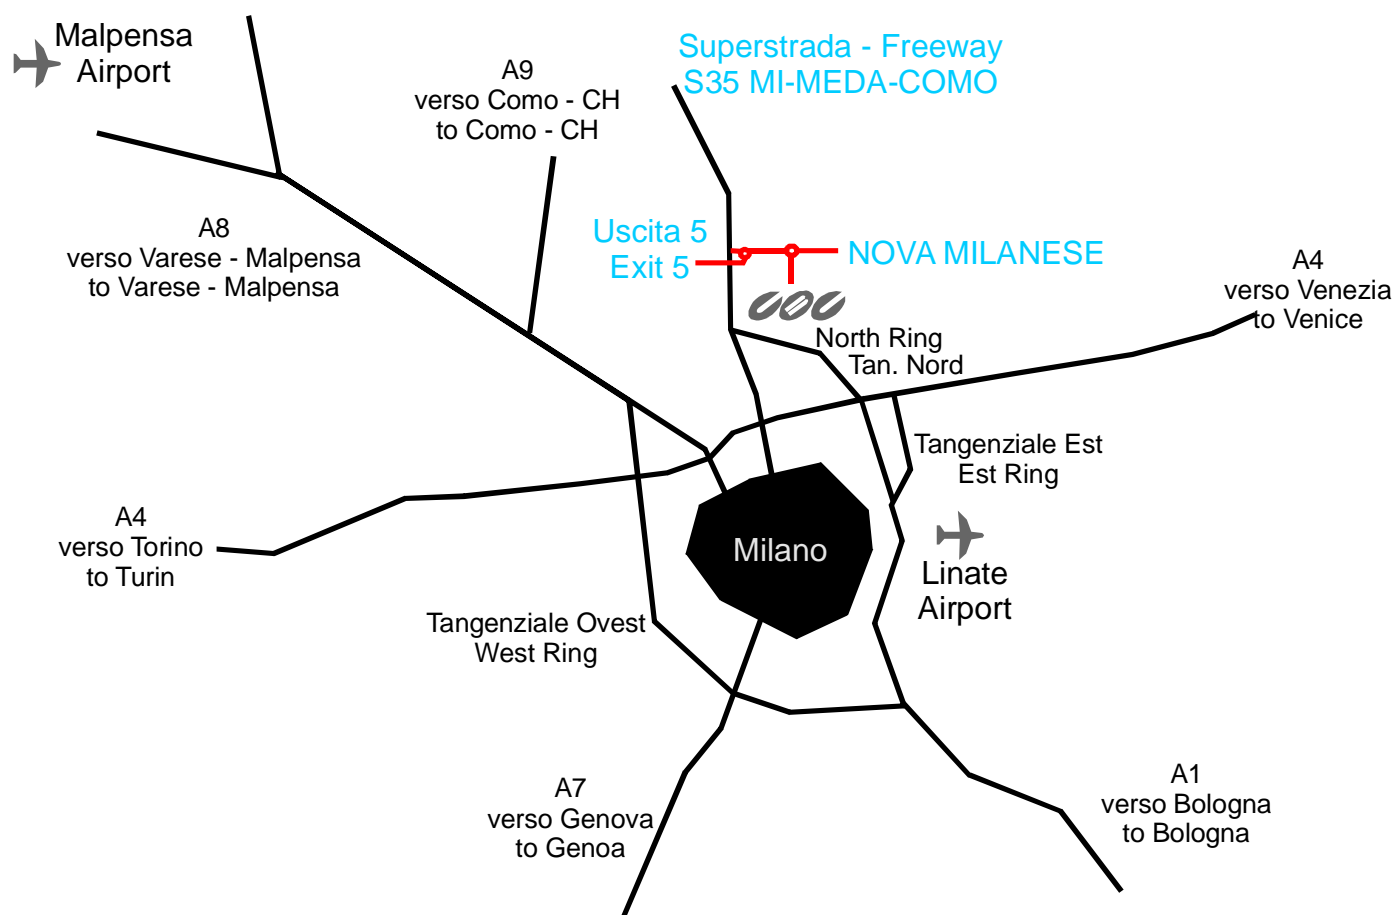

Come raggiungere la sede di Milano

1. In AUTO o TAXI

Sulla superstrada S35 per MEDA-COMO seguire per COMO.

Prendere l'uscita 5 e seguire per Nova Milanese (Via per Incirano).

Alla seconda rotonda girare a destra, questa è via Majorana, il nostro ufficio sarà di fronte a voi al termine della strada.

Provenendo dal centro di Milano seguite le direzioni per Ospedale Niguarda, imboccare Via E. Fermi (S35) e seguire come sopra.

2. In Aereo atterrando a LINATE

In AUTO o TAXI prendendo la Tangenziale EST e poi la NORD in direzione COMO fino ad imboccare la S35, poi seguire come in 1.

3. In Aereo atterrando a MALPENSA

In TRENO (partenze ogni 30 min.) scendere a Cadorna e prendere un TAXI (circa 25 min.).

In TAXI o AUTO imboccare la A8 in direzione MILANO, poi seguire sulla A4 in direzione VENEZIA, uscire a CORMANO ed immettersi sulla S35 in direzione COMO poi seguire come in 1.